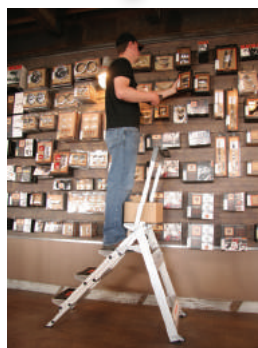

MARCHEPIED ET MINI-PLATEFORME

COG009 2 x 3 marches, hauteur plateau 0,69 m, hauteur de travail 2,60 m264,52 €

COG129 2 x 4 marches, hauteur plateau 0,92 m, hauteur de travail 2,80 m248,92 €

SOP003 3 marches, hauteur plateau 0,68 m, hauteur de travail 2,60 m368,42 €

INU030 3 marches, hauteur plateau 0,67 m, hauteur de travail 2,60 m, plateforme 650 x 390 mm412,67 €

INU032 Mini-plateforme en aluminium
• Hauteur 0,47 m, largeur 0,30 m et longueur 0,98 m
• Poids 5,7 kg.....152,22 €

ALT025 3 marches, hauteur déployée 1,30 m avec garde corps342,34 €

ALT026 4 marches, hauteur déployée 1,50 m avec garde corps427,95 €

ESCABEAU ALUMINIUM ET ACIER

ALU GAMME MP PROFESSIONNEL

- Ne salit pas les mains.
- Marches antidérapantes. 85 mm de large.
- Grande et solide plate-forme en aluminium, 300 x 290 x 250 mm.
- Garde-corps sécurisé. Hauteur 650 mm.
- Larges patins chaussants et antidérapants. Grande surface d'appui au sol et longévité maximale grâce à leur forme à plat.

ALU GAMME MISTER T

- Accès confortable par larges marches caillebotis de 100 mm.
- Adapté au passage des WC (sauf modèle 6 marches).
- Deux tablettes : outillage grande capacité et peinture rabattable capable de recevoir un fût de 15 litres (acier ou plastique).
- Stabilité optimale : patins bi-portance antidérapants.
- Mise en place facile et rangement rapide.
- Ultra-réduit : largeur plié 140 mm.
- Charge maximale d'utilisation 150 kg.